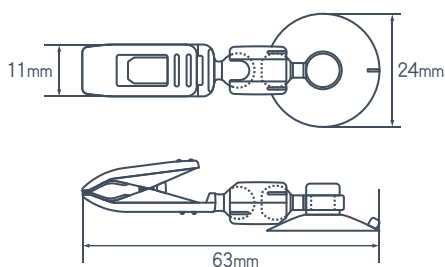

押し  
スト  
推しをアシスト

どこでも

吸盤タイプ

# 押しクリップ

カフェでの  
押し活に!

-材質- クリップ: PS+POM+TPE  
ジョイント: POM 吸盤: PVC

- クリップはアクスタを傷つけにくいラバー付き
- 2箇所のジョイントで角度調節も自由自在
- ガラス・プラスチックなど吸盤が付く平滑な面に使用可能 ※ST基準適合品の吸盤もご用意できます
- 各パーツの製造・組付け加工は全て安心の日本製

「押しスト」とは

押しをアシストするアイテム商品化プロジェクトとして、  
楽しい押し活につながる商品を展開しています。