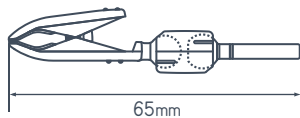

推し
スト
推しをアシスト

どこでも

リングタイプ

押しクリップ

いつでも
どこでも
押し活!!

-材質- クリップ：PS+POM+TPE
ジョイント：POM リング：PC

- クリップはアクスタを傷つけにくいラバー付き
- 2箇所ジョイントで角度調節も自由自在
- 各パーツの製造は全て安心の日本製

「推しスト」とは