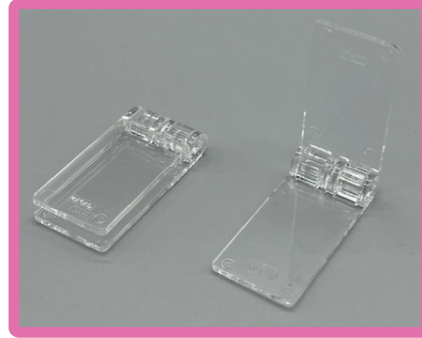

プラ蝶番パーツ RC-1 【商品CD : FA240】

0~270度
開きます

30度刻みの
ピッチ

others
その他

- 30度ピッチでラチェットするプラスチック製の蝶番パーツで名札・グッズなど、アイデア次第でいろんな見せ方ができます

- 材質 …… PC
- ロット …… 1,000個
- カラー …… 透明

機能紹介

- プラスチック製の蝶番で、ラチェットは30度刻みです稼動域は0度から270度まで！！

アイデア次第で見せ方が広がる

- 畳んでキーホルダー/立ててアクセタの2WAY

- プラスチック製なので、接着加工が簡単です。両面テープは別売り（マーゼンVol.6 P11 CD701 クリッキー P-1 S-1 兼用両面テープ）推奨

- 帽子につけたり、ルーバーにつけたり！

- 角度を調節して、名札を正面に！

寸法図

(mm)

取扱店