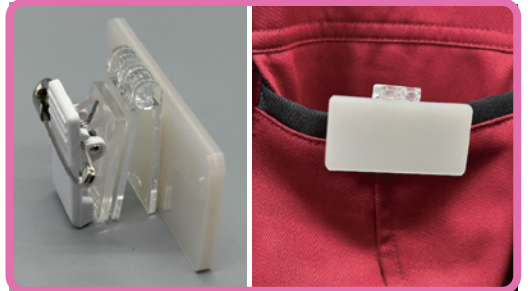

プラ蝶番パーツ RC-1 【商品CD : FA240】

0~270度
開きます

30度刻みの
ピッチ

others
その他

- 30度ピッチでラチェットするプラスチック製の蝶番パーツで名札・グッズなど、アイデア次第でいろんな見せ方ができます

- 材質 …… PC
- ロット …… 1,000個
- カラー …… 透明

機能紹介

- プラスチック製の蝶番で、ラチェットは30度刻みです稼動域は0度から270度まで！！

アイデア次第で見せ方が広がる

- 畳んでキーホルダー/立ててアクセタの2WAY

- プラスチック製なので、接着加工が簡単です。両面テープは別売り（マーゼンVol.6 P11 CD701 クリッキー P-1 S-1 兼用両面テープ）推奨

- 帽子につけたり、ルーバーにつけたり！

- 角度を調節して、名札を正面に！

寸法図

(mm)

取扱店