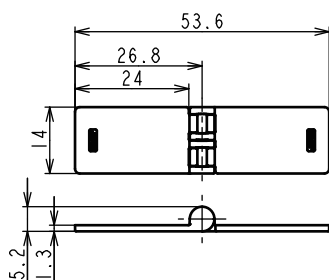

プラ蝶番パーツ RC-1 【商品CD : FA240】

0~270度
開きます

30度刻みの
ピッチ

others
その他

- 30度ピッチでラチェットするプラスチック製の蝶番パーツで名札・グッズなど、アイデア次第でいろんな見せ方ができます

- 材質 …… PC
- ロット …… 1,000個
- カラー …… 透明

機能紹介

- プラスチック製の蝶番で、ラチェットは30度刻みです稼動域は0度から270度まで！！

アイデア次第で見せ方が広がる

- 畳んでキーホルダー/立ててアクセタの2WAY

- プラスチック製なので、接着加工が簡単です。両面テープは別売り（マーゼンVol.6 P11 CD701 クリッキー P-1 S-1 兼用両面テープ）推奨

- 帽子につけたり、ルーバーにつけたり！

- 角度を調節して、名札を正面に！

寸法図

(mm)

取扱店